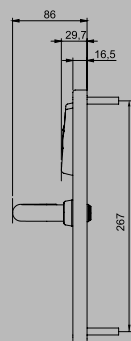

PRINCIPALI FUNZIONI

Lettore RFID Multistandard

ISO14443A/ISO14443B/Long range 13,56MHz

Wake up da rilevazione tessere RFID

(brevettato) o Real Time Clock

Dispositivo a basso consumo alimentato a batterie

Funzione apertura a giorno (funzione ufficio)
senza extra consumo batterie

Rilevazione stato carica batterie

Real Time Clock/Calendario

Rilevazione movimento maniglie

Rilevazione uso chiave di emergenza meccanica

Rilevazione stato e posizione porta

Dispositivo segnalazione Privacy

Profilo stretto (38 mm)

Compatibile con la maggior parte
delle serrature meccaniche

Installazione estremamente facile e veloce

Segnalazioni luminose ed acustiche

Software aggiornabile sul campo

Modulo di comunicazione radio per applicazioni on-line

Versione per esterni (IP55)

FINITURE

INOX

INOX LUCIDO

OTTONE SATINATO (PVD)

OTTONE LUCIDO (PVD)

ISEO Zero1