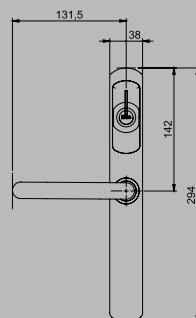

PRINCIPALI FUNZIONI

Lettore RFID Multistandard

ISO14443A/ISO14443B/Long range 13,56MHz

Wake up da rilevazione tessere RFID

(brevettato) o Real Time Clock

Dispositivo a basso consumo alimentato a batterie

Funzione apertura a giorno (funzione ufficio)
senza extra consumo batterie

Rilevazione stato carica batterie

Real Time Clock/Calendario

Rilevazione movimento maniglie

Rilevazione uso chiave di emergenza meccanica

Rilevazione stato e posizione porta

Dispositivo segnalazione Privacy

Profilo stretto (38 mm)

Compatibile con la maggior parte
delle serrature meccaniche

Installazione estremamente facile e veloce

Segnalazioni luminose ed acustiche

Software aggiornabile sul campo

Modulo di comunicazione radio per applicazioni on-line

Versione per esterni (IP55)

FINITURE

INOX

INOX LUCIDO

OTTONE SATINATO (PVD)

OTTONE LUCIDO (PVD)

ISEO Zero1