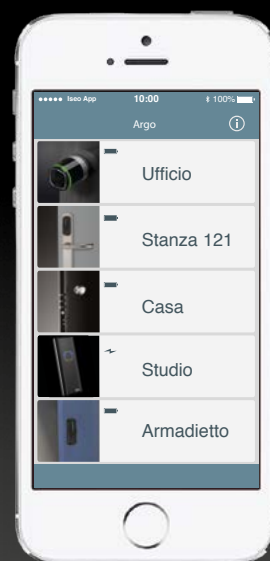

ISEO® **50** that's
amore.

ISEO® **Zero1**
ELECTRONIC
SOLUTIONS

Le soluzioni di ISEO
per il controllo accessi.

I T A L I A N O

1969-2019
50th Anniversary

ISEO
ARGO

ISEO® Zero1

ELECTRONIC
SOLUTIONS

Le soluzioni di ISEO per la gestione e il controllo degli accessi.

Residenziale. Alberghiero. Commerciale.

ISEO ARGO

Con Argo App di ISEO, puoi aprire tutte le porte di casa tua o della tua attività mediante il tuo smartphone e altri device: Apple Watch, fingerprint, card, keyfob, PIN code. È sufficiente installare sulle porte, senza doverle cambiare, un dispositivo di apertura della serie Smart, come serrature, cilindri, maniglie elettroniche, etc.

Stylos SMART

Letture di credenziali RFID. Versione con tastiera e display o con LED (anche per esterni).

Stylos SMART

SMART Relay

Permette di aprire porte elettriche, cancelli motorizzati o qualsiasi attuatore elettrico che può essere attivato chiudendo un contatto.