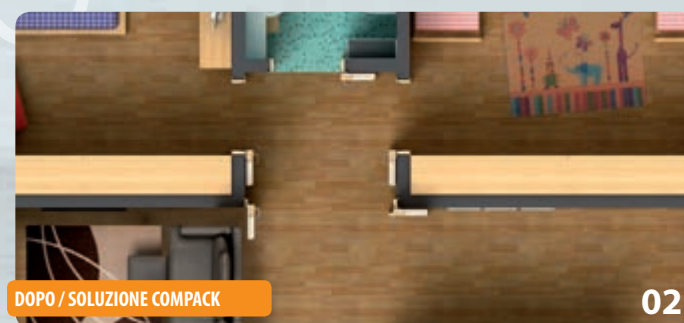

L'APERTURA SENZA BINARI CHE DIMINUISCA GLI INGOMBRI

GLI SPAZI CRESCONO

Celegon da sempre orientata alla ricerca di prodotti all'avanguardia, presenta COMPACK living®, tecnologia innovativa frutto della collaborazione con Massimo Bonetti, uno dei più brillanti ed affermati designer italiani.

Con la tecnologia di apertura rototraslante ERGON®, sviluppata da Celegon, si riduce fino al 50% lo spazio di ingombro dell'anta in movimento e dell'anta aperta. Con la soluzione COMPACK living® viene offerta una ulteriore possibilità di creare nuovi spazi o trovare nuove soluzioni di progettazione nelle situazioni difficili. I sistemi COMPACK living® utilizzano una speciale cerniera che condiziona il ripiegamento dell'anta in modo stabile e silenzioso.

APERTURA 90° / 180° DUE POSIZIONI E MILLE SOLUZIONI

Due versioni disponibili: COMPACK living® 90° e COMPACK living® 180°. Due versioni e infinite soluzioni di arredo e disposizione degli spazi interni. L'anta infatti può posizionarsi ortogonalmente alla parete scegliendo il sistema COMPACK living® 90°, o aprirsi completamente con l'opzione COMPACK living® 180°.

L'assenza del binario di scorrimento, l'utilizzo di una tradizionale maniglia per movimentazione della porta e la possibilità di rotazione a 180° innovano decisamente le applicazioni di apertura esistenti per porte pieghevoli.

Nello schema 01 viene illustrato un arredo con utilizzo di normali porte a battente.

Nello schema 02 grazie al sistema COMPACK living è possibile, nella stessa superficie, ottenere un significativo recupero di spazio, eliminando l'ingombro e la conflittualità delle ante aperte.

MADE IN ITALY

CELEGON
SMART OPENING SYSTEMS

COMPACK living® è un'idea CELEGON
30035 Mirano (Venezia) | Via G. Galilei, 6 - Z.I.
T +39 041 572 8404 | F +39 041 572 8522
www.compackliving.com | info@compactliving.com

24315 Visual Comunicazione - Venezia

COMPACK
LIVING

libera lo spazio libera il movimento

Bonetti Massimo Design // www.compactliving.com