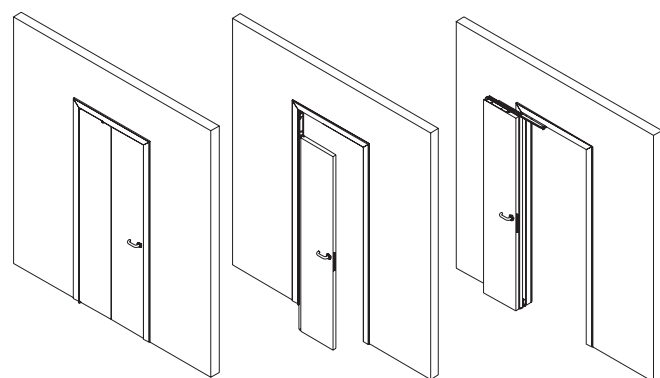

## DUE SOLUZIONI PER TUTTE LE ESIGENZE

COMPACK living® nelle due declinazioni 180° e 90° consente una maggiore libertà progettuale, liberando gli spazi dai vincoli imposti dalle tradizionali porte ad anta battente.

Il ridotto ingombro delle ante infatti, elimina i problemi di conflittualità delle porte.

COMPACK living® 90° è la naturale evoluzione del già collaudato ed apprezzato sistema COMPACK living® 180°. Entrambi i sistemi utilizzano ante e telai identici.

Con un unico prodotto finito puoi realizzare una apertura pieghevole a 90 oppure a 180 gradi.

La chiusura avviene in battuta sui due lati verticali e sul traverso superiore. Il movimento è fluido, stabile e garantito nel tempo.