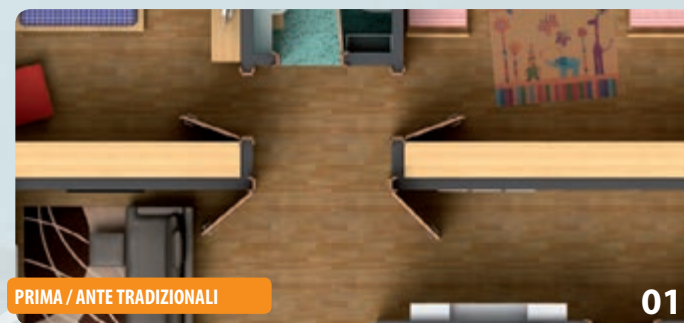

L'APERTURA SENZA BINARI CHE DIMINUISCA GLI INGOMBRI

GLI SPAZI CRESCONO

Celegon da sempre orientata alla ricerca di prodotti all'avanguardia, presenta COMPACK living®, tecnologia innovativa frutto della collaborazione con Massimo Bonetti, uno dei più brillanti ed affermati designer italiani.

Con la tecnologia di apertura rototraslante ERGON®, sviluppata da Celegon, si riduce fino al 50% lo spazio di ingombro dell'anta in movimento e dell'anta aperta. Con la soluzione COMPACK living® viene offerta una ulteriore possibilità di creare nuovi spazi o trovare nuove soluzioni di progettazione nelle situazioni difficili. I sistemi COMPACK living® utilizzano una speciale cerniera che condiziona il ripiegamento dell'anta in modo stabile e silenzioso.

APERTURA 90° / 180° DUE POSIZIONI E MILLE SOLUZIONI

Due versioni disponibili: COMPACK living® 90° e COMPACK living® 180°. Due versioni e infinite soluzioni di arredo e disposizione degli spazi interni. L'anta infatti può posizionarsi ortogonalmente alla parete scegliendo il sistema COMPACK living® 90°, o aprirsi completamente con l'opzione COMPACK living® 180°.

L'assenza del binario di scorrimento, l'utilizzo di una tradizionale maniglia per movimentazione della porta e la possibilità di rotazione a 180° innovano decisamente le applicazioni di apertura esistenti per porte pieghevoli.

Nello schema 01 viene illustrato un arredo con utilizzo di normali porte a battente.

Nello schema 02 grazie al sistema COMPACK living è possibile, nella stessa superficie, ottenere un significativo recupero di spazio, eliminando l'ingombro e la conflittualità delle ante aperte.

MADE IN ITALY

CELEGON
SMART OPENING SYSTEMS

COMPACK living® è un'idea CELEGON
30035 Mirano (Venezia) | Via G. Galilei, 6 - Z.I.
T +39 041 572 8404 | F +39 041 572 8522
www.compackliving.com | info@compactliving.com

24315 Visual Comunicazione - Venezia

COMPACK
LIVING

libera lo spazio libera il movimento

Bonetti Massimo Design // www.compactliving.com