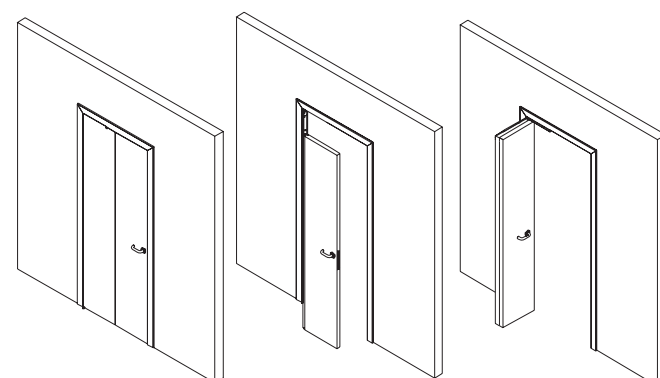

## DUE SOLUZIONI PER TUTTE LE ESIGENZE

COMPACK living® nelle due declinazioni 180° e 90° consente una maggiore libertà progettuale, liberando gli spazi dai vincoli imposti dalle tradizionali porte ad anta battente.

Il ridotto ingombro delle ante infatti, elimina i problemi di conflittualità delle porte.

COMPACK living® 90° è la naturale evoluzione del già collaudato ed apprezzato sistema COMPACK living® 180°. Entrambi i sistemi utilizzano ante e telai identici.

Con un unico prodotto finito puoi realizzare una apertura pieghevole a 90 oppure a 180 gradi.

La chiusura avviene in battuta sui due lati verticali e sul traverso superiore. Il movimento è fluido, stabile e garantito nel tempo.